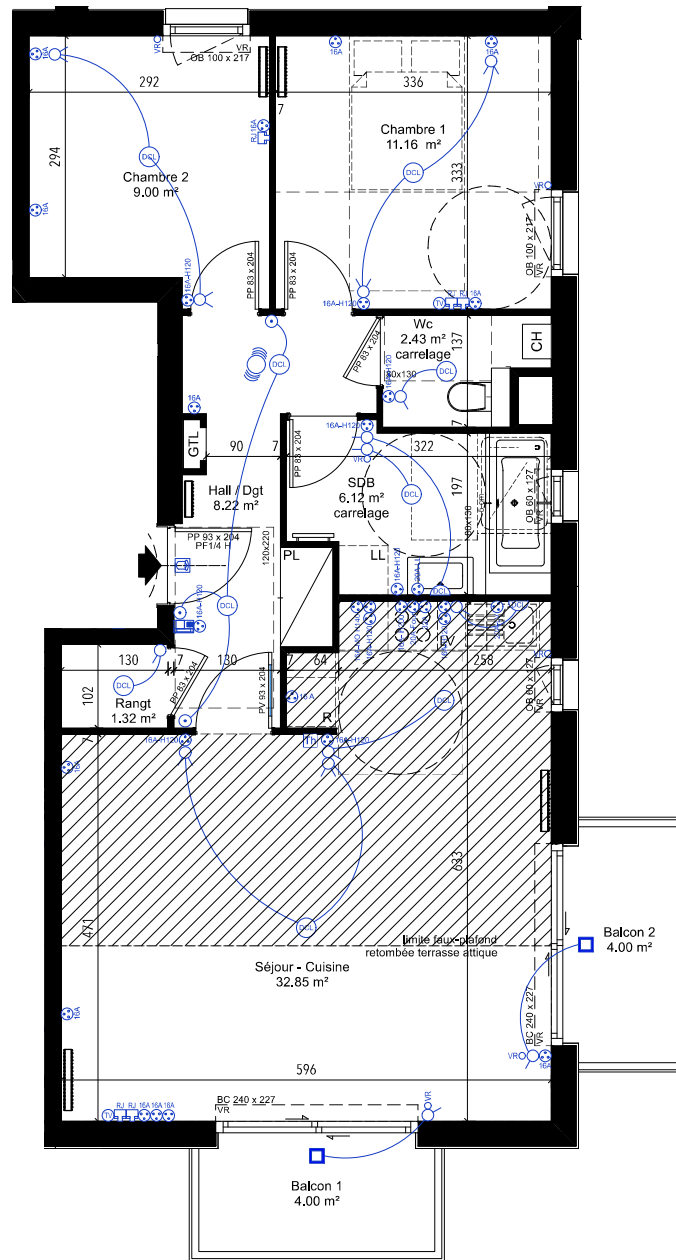

LEGENDE ELECTRICITE			
	Alimentation		PC 16A - Hotte
	Antenne TV		PC 16A Micro-ondes
	Carillon		PC 20A Four
	Commande VR		PC 20A Lave-linge
	DAAF		PC 20A Lave-vaisselle
	DCL applique		PC 32A Plaques
	DCL plafond		RJ - Téléphone
	Inter simple		Sonnette
	Inter VV		Spot
	Luminaire terrasse		Spot étanche
	PC 16A étanche		Thermostat
	PC 16A		Télérupteur
	PC 16A - H=120 cm		Vidéophone

Le Village du Hautmont MOUVAUX 59420

BECITY

PROMOTION IMMOBILIÈRE

**Type 3
C 1-1
R+1**

Séjour-Cuisine	32.85 m ²
Chambre 1	11.16 m ²
Chambre 2	9.00 m ²
SDB	6.12 m ²
Hall / Dgt	8.22 m ²
Wc	2.43 m ²
Rangt	1.32 m ²

SURFACE HABITABLE 71.10 m²

Balcon 1	4.00 m ²
Balcon 2	4.00 m ²
Surface extérieure	8.00 m²

NOTA : L'acquéreur reconnaît que ce plan, y compris seuils, soffites, retombées de poutre et côtes sont susceptibles de subir des modifications suite à la mise au point des plans d'exécution et des impératifs techniques et architecturaux. Les surfaces et les côtes sont susceptibles de variation dans la limite de 5%. Les pointillés sur les plans indiquent la localisation préférentielle des appareils ou mobiliers qui ne sont pas fournis.

ECHELLE GRAPHIQUE :

DATE :

21 - 10 - 2021