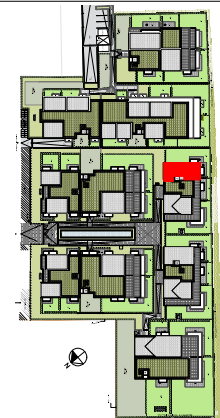

LEGENDE ELECTRICITE			
	Alimentation		PC 16A - Hotte
	Antenne TV		PC 16A Micro-ondes
	Carillon		PC 20A Four
	Commande VR		PC 20A Lave-linge
	DAAF		PC 20A Lave-vaisselle
	DCL applique		PC 32A Plaques
	DCL plafond		RJ - Téléphone
	Inter simple		Sonnette
	Inter VV		Spot
	Luminaire terrasse		Spot étanche
	PC 16A étanche		Thermostat
	PC 16A		Télérupteur
	PC 16A - H=120 cm		Vidéophone

Le Village du Hautmont MOUVAUX 59420

BECITY

PROMOTION IMMOBILIÈRE

**Type 3
C 1-1
R+1**

Séjour-Cuisine	32.85 m ²
Chambre 1	11.16 m ²
Chambre 2	9.00 m ²
SDB	6.12 m ²
Hall / Dgt	8.22 m ²
Wc	2.43 m ²
Rangt	1.32 m ²

SURFACE HABITABLE 71.10 m²

Balcon 1	4.00 m ²
Balcon 2	4.00 m ²
Surface extérieure	8.00 m²

NOTA : L'acquéreur reconnaît que ce plan, y compris seuils, soffites, retombées de poutre et côtes sont susceptibles de subir des modifications suite à la mise au point des plans d'exécution et des impératifs techniques et architecturaux. Les surfaces et les côtes sont susceptibles de variation dans la limite de 5%. Les pointillés sur les plans indiquent la localisation préférentielle des appareils ou mobiliers qui ne sont pas fournis.