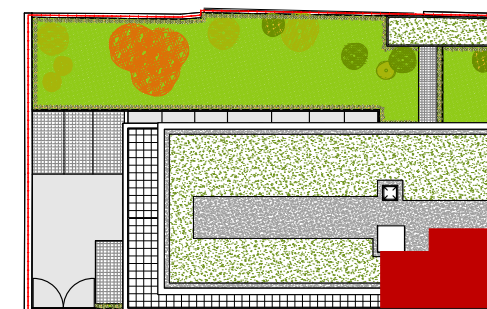

Résidence INSIDE
59160 Lomme

A 21 - T2
R+2

Séjour / Cuisine	26,54 m ²
Chambre	12,68 m ²
SdE	4,50 m ²
Total habitable	43,72 m²
Loggia	4,38 m ²

PROVISOIRE

Date	24.02.2022
Échelle	0 1 2 M

L'acquéreur reconnaît avoir été informé que ce plan, y compris seuils, soffites, retombées de poutres et côtes sont susceptibles de subir des modifications suite à la mise au point des plans d'exécution et des impératifs techniques. Les surfaces et les côtes sont susceptibles de variation dans la limite de 5%. Les pointillés sur les plans indiquent les localisations préférentielles des appareils ou mobiliers qui ne sont pas fournis.